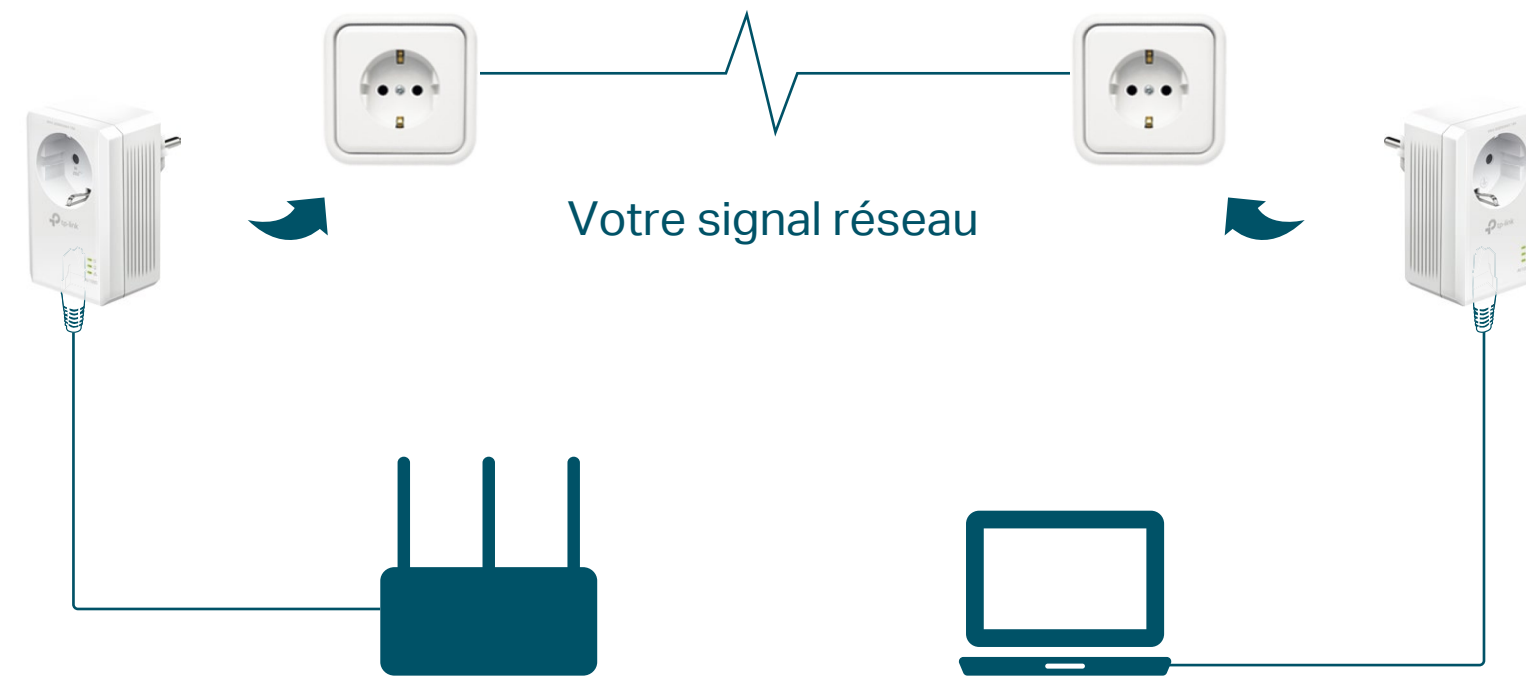

## Gigabit avec prise gigogne française

---

Prolongez un réseau Gigabit fiable en utilisant votre circuit électrique

TL-PA7017P (FR)

Prise Gigogne FR

Plug and Play

Economie d'énergie<sup>®</sup>

## Plug and Play

Les CPL doivent être déployés en un ensemble de deux ou plus et être connectés au même circuit électrique.

## Compact Design

La conception ultra-compacte permet à l'adaptateur d'être branché dans la prise sans bloquer les autres prises.

## Un réseau Gigabit fiable depuis n'importe quelle prise électrique

Le CPL AV1000 Gigabit permet d'accéder à Internet dans n'importe quelle zone avec une prise de courant utilisant le câblage électrique de votre maison. †