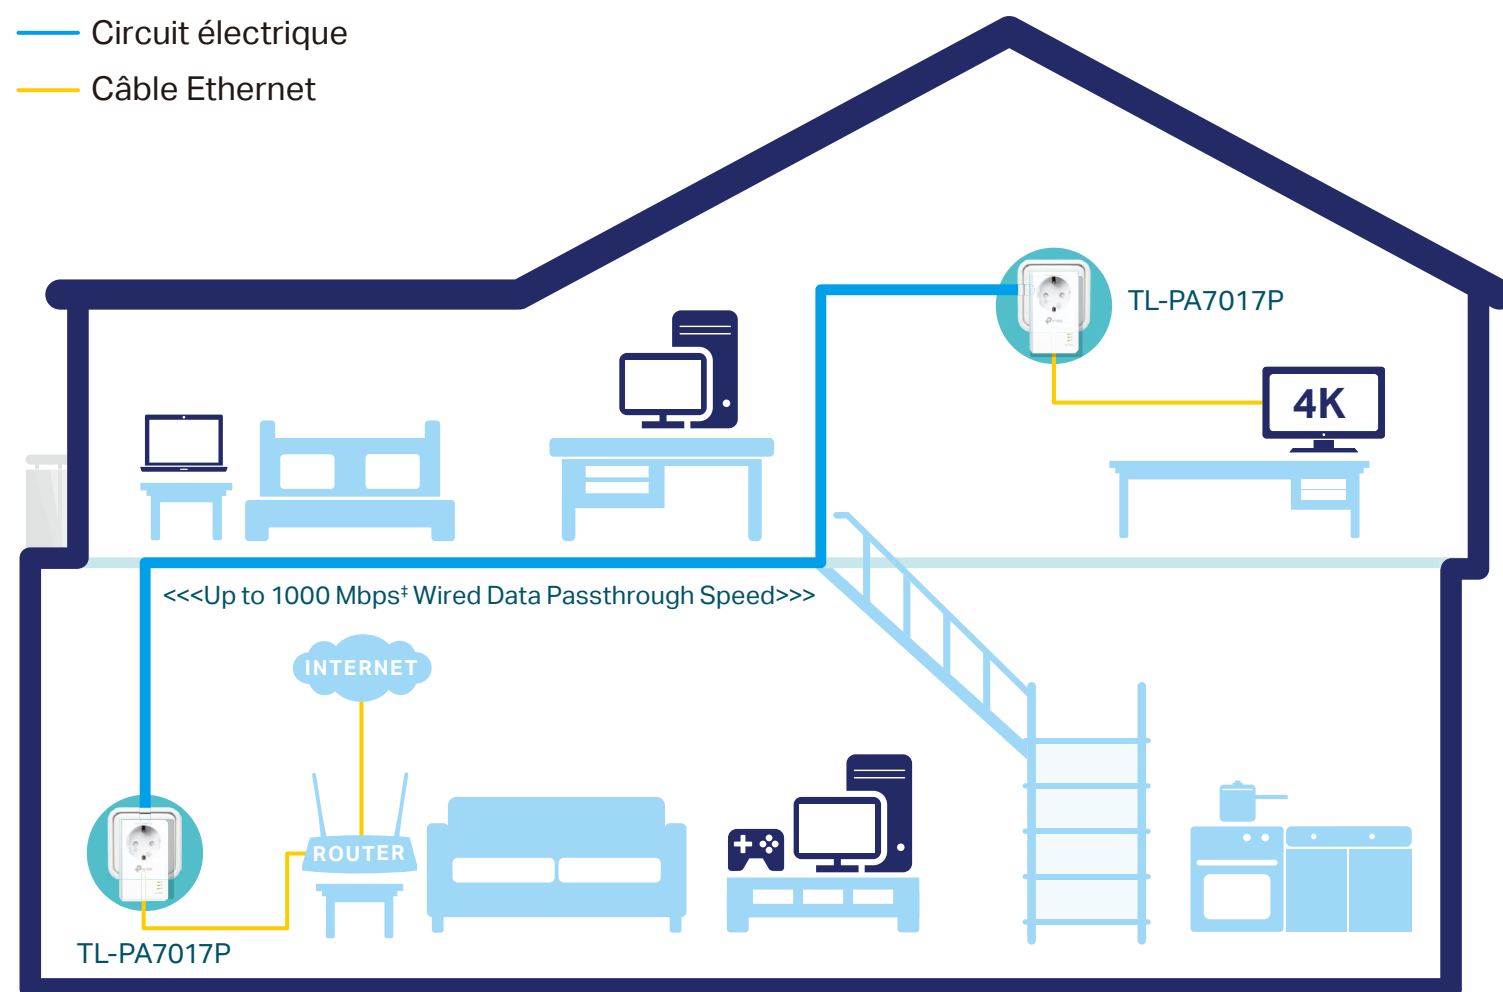

Points clés

Un réseau Gigabit fiable depuis n'importe quelle prise électrique

Le CPL AV1000 Gigabit permet d'accéder à Internet dans n'importe quelle zone avec une prise de courant utilisant le câblage électrique de votre maison. †

- Pas besoin de nouveaux fils ou de perçage • Le réseau passe à travers les murs et les sols

— Circuit électrique
— Câble Ethernet

Ethernet Gigabit pour des connexions rapides

Le port Gigabit Ethernet fournit des connexions filaires haut débit fiables pour les consoles de jeux, les téléviseurs intelligents, les décodeurs et plus encore.

Connexion filaire
haut débit